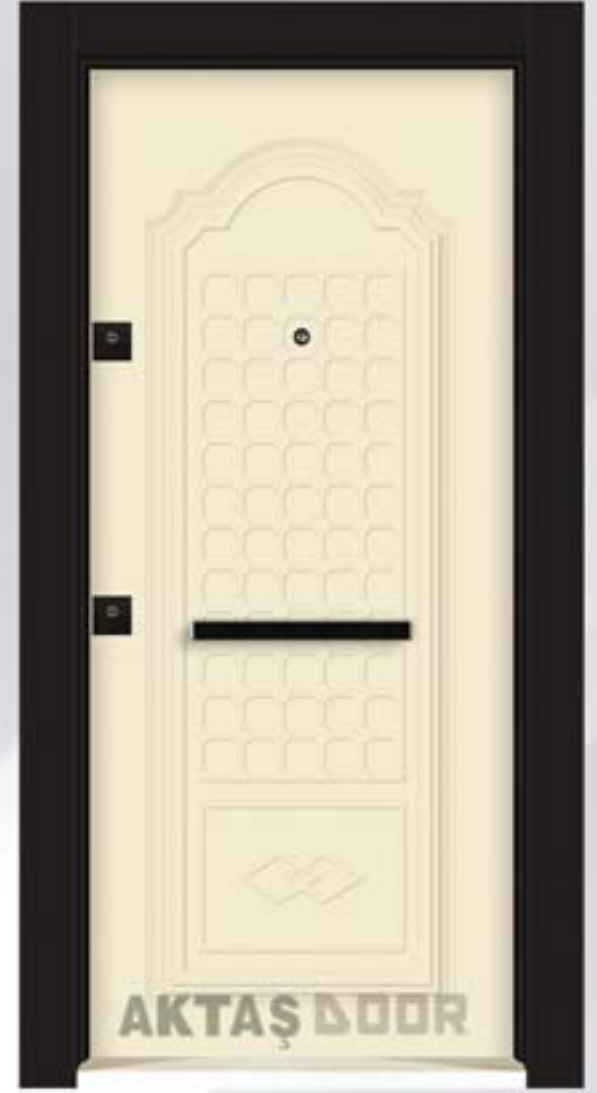

2006 KR

K / C : Krem / Cream
K / W : Siyah / Black