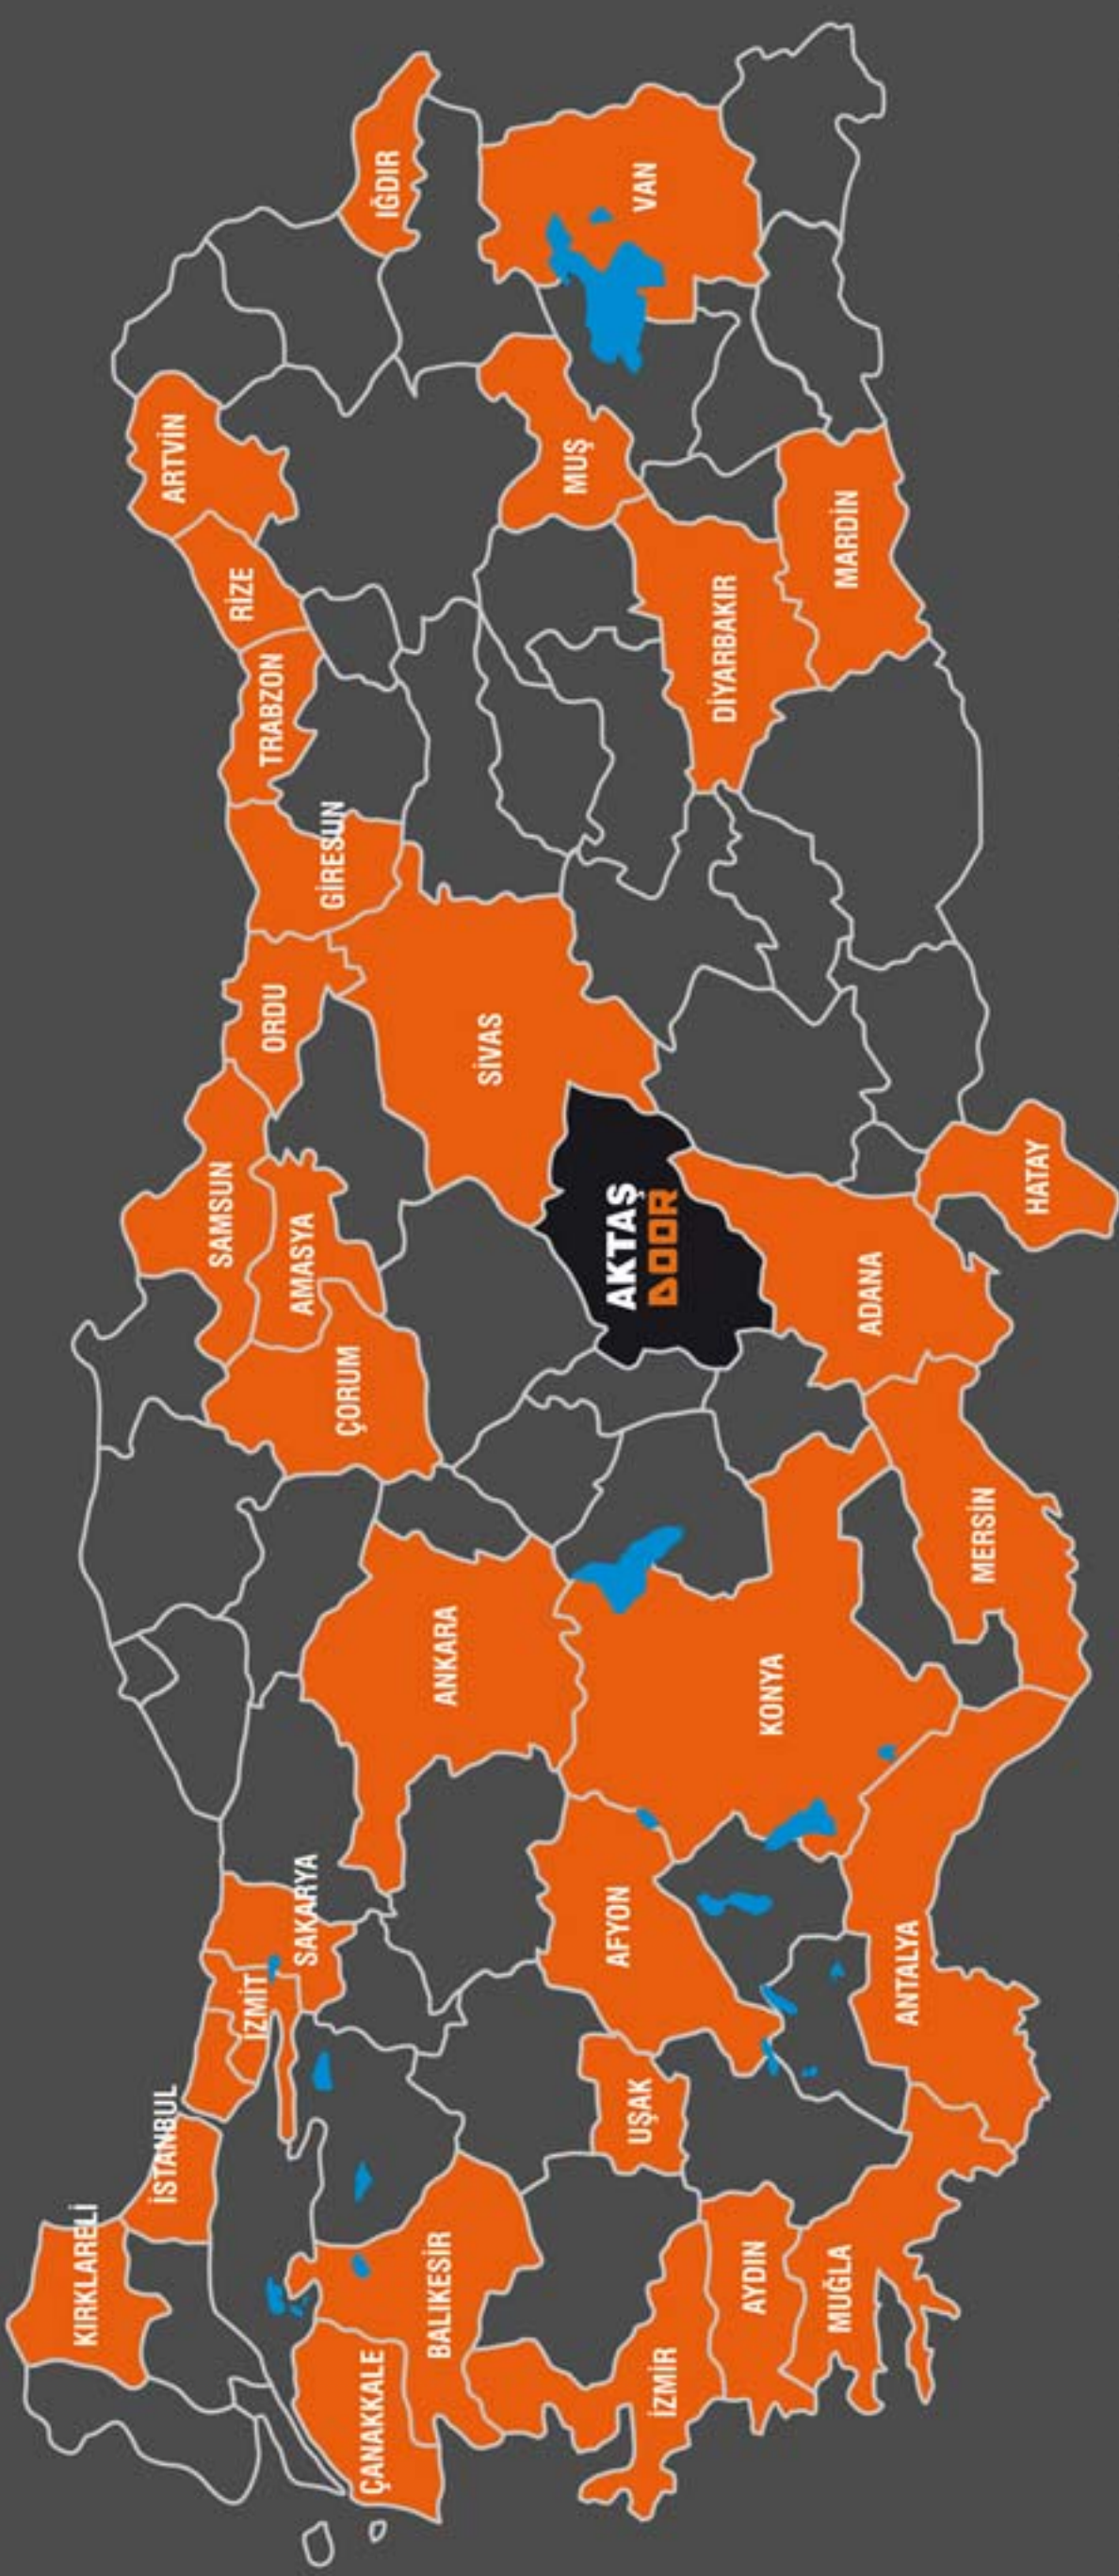

AKTAŞ DOOR FABRIKA SATIŞ MAĞAZA VE BAYİLERİMİZ

TÜM TÜRKİYE' DE & DÜNYA' DA...